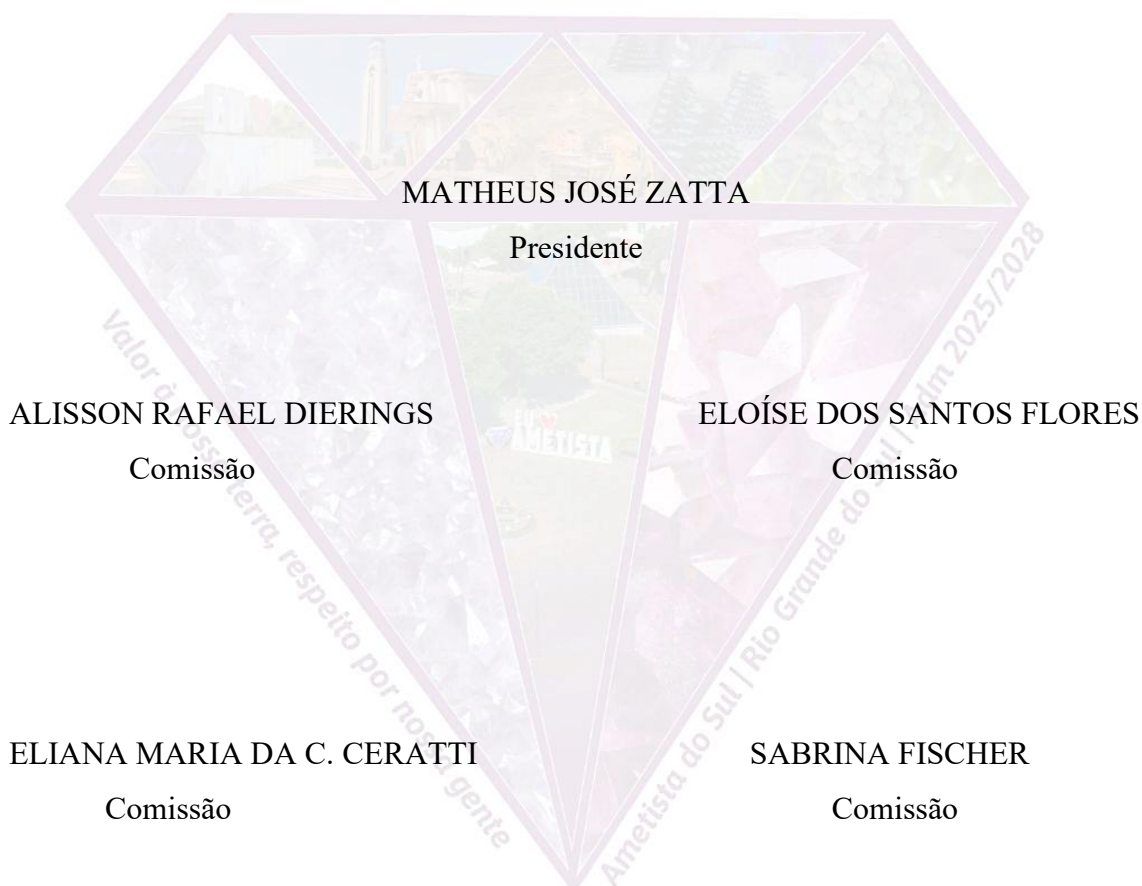

MUNICÍPIO DE AMETISTA DO SUL

ESTADO DO RIO GRANDE DO SUL

11º	Érico Fischer	15
12º	Celso Orico Cardoso	5

Ametista do Sul, 04 de fevereiro de 2026.

(55) 3752-1122
(55) 3752-1027

Avenida Bento Gonçalves 1433
| Centro | Ametista do Sul/RS
CEP: 98465-000

pmametistadosul@gmail.com

ametistadosul.rs.gov.br